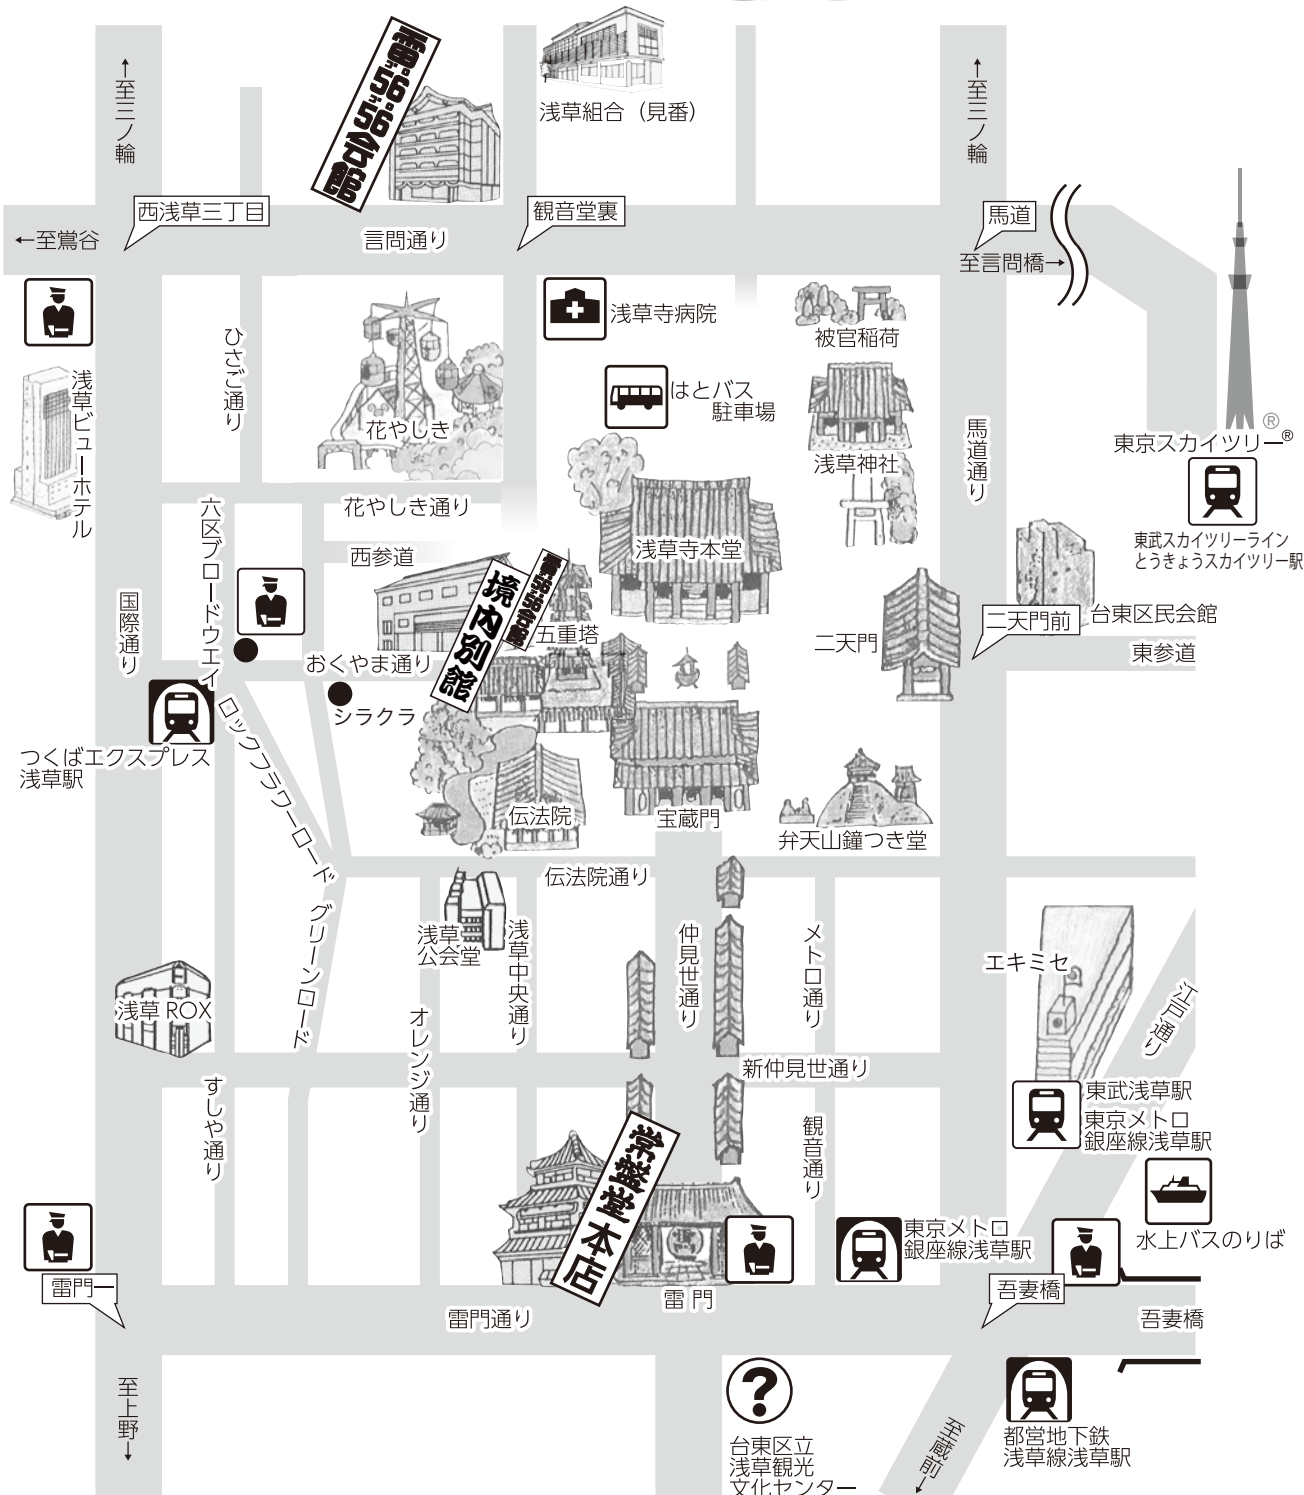

浅草散策マップ

浅草でのお買い物は、
常盤堂雷おこし本舗直営の
各店をご利用下さい。

©TOKYO-SKYTREE

常盤堂雷門本店 ☎03-3841-5656

雷 5656 会館 ☎03-3874-5656