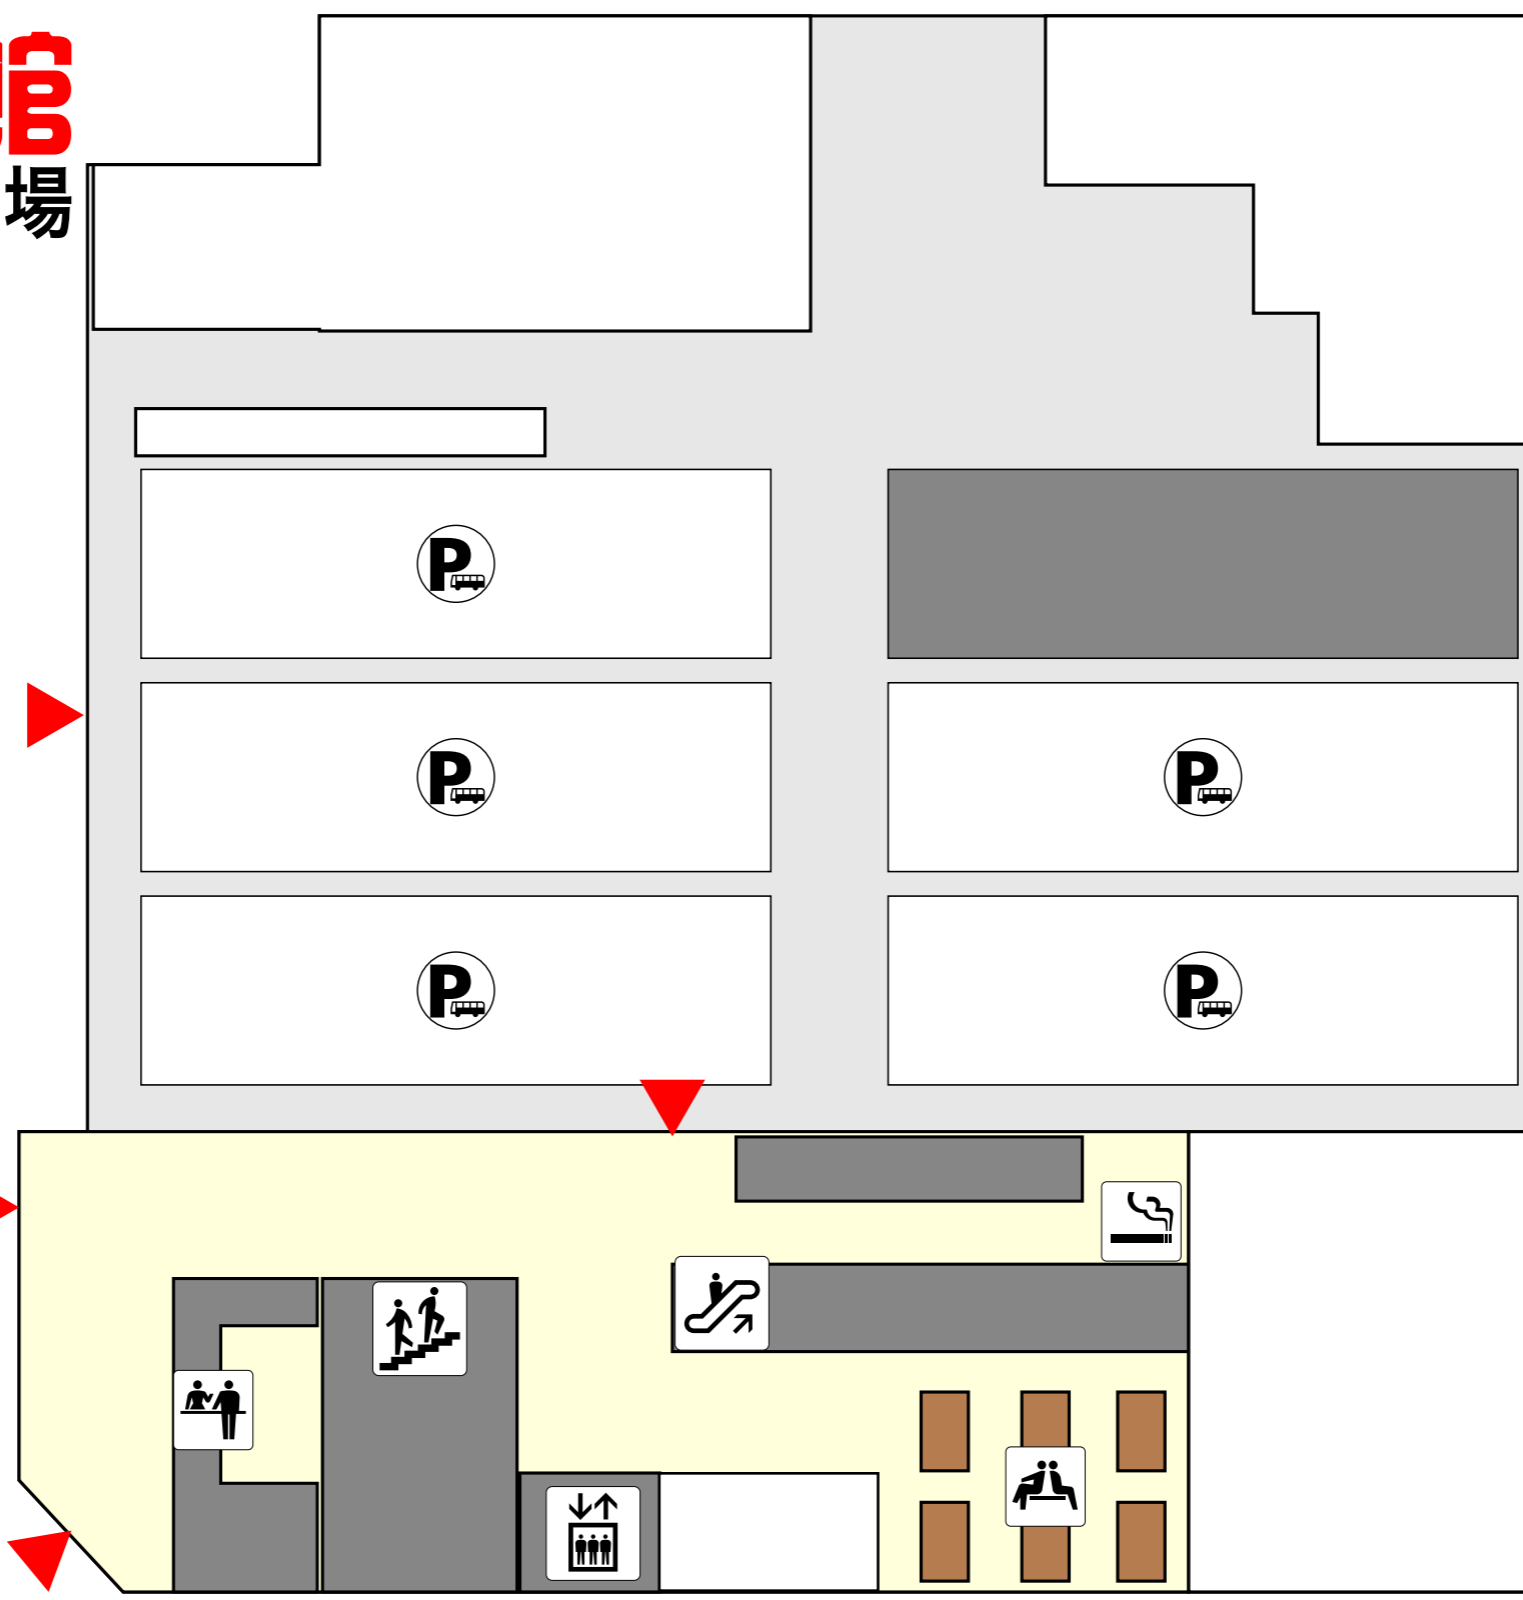

 受付

 喫煙所

 無料お休み処

 階段

 エスカレーター

 エレベーター

 1階には、お手洗いがございません。
地下または、2階のお手洗いを
ご利用下さい。

雷5656会館

2階おみやげ売場

-  男性お手洗い
-  女性性お手洗い
-  無料お休み処
-  階段
-  エスカレーター
-  エレベーター
-  水飲み場
-  喫茶・軽食 (56 かふえ)
-  AED
-  非常口

雷5656会館

3階お食事処

大広間 294席

お席の指定はできません。ご了承下さい。

男性お手洗い

女性性お手洗い

スロープ

階段

エスカレーター

エレベーター

非常口

4名様掛けテーブル

2名様掛けテーブル

レイアウト一例

4名様掛けテーブル

2名様掛けテーブル

4階には、お手洗いがございません。
5階のお手洗いをご利用下さい。

レイアウト一例

雷5656会館

5階ときわホール

325席（全体）

286席（5階席）