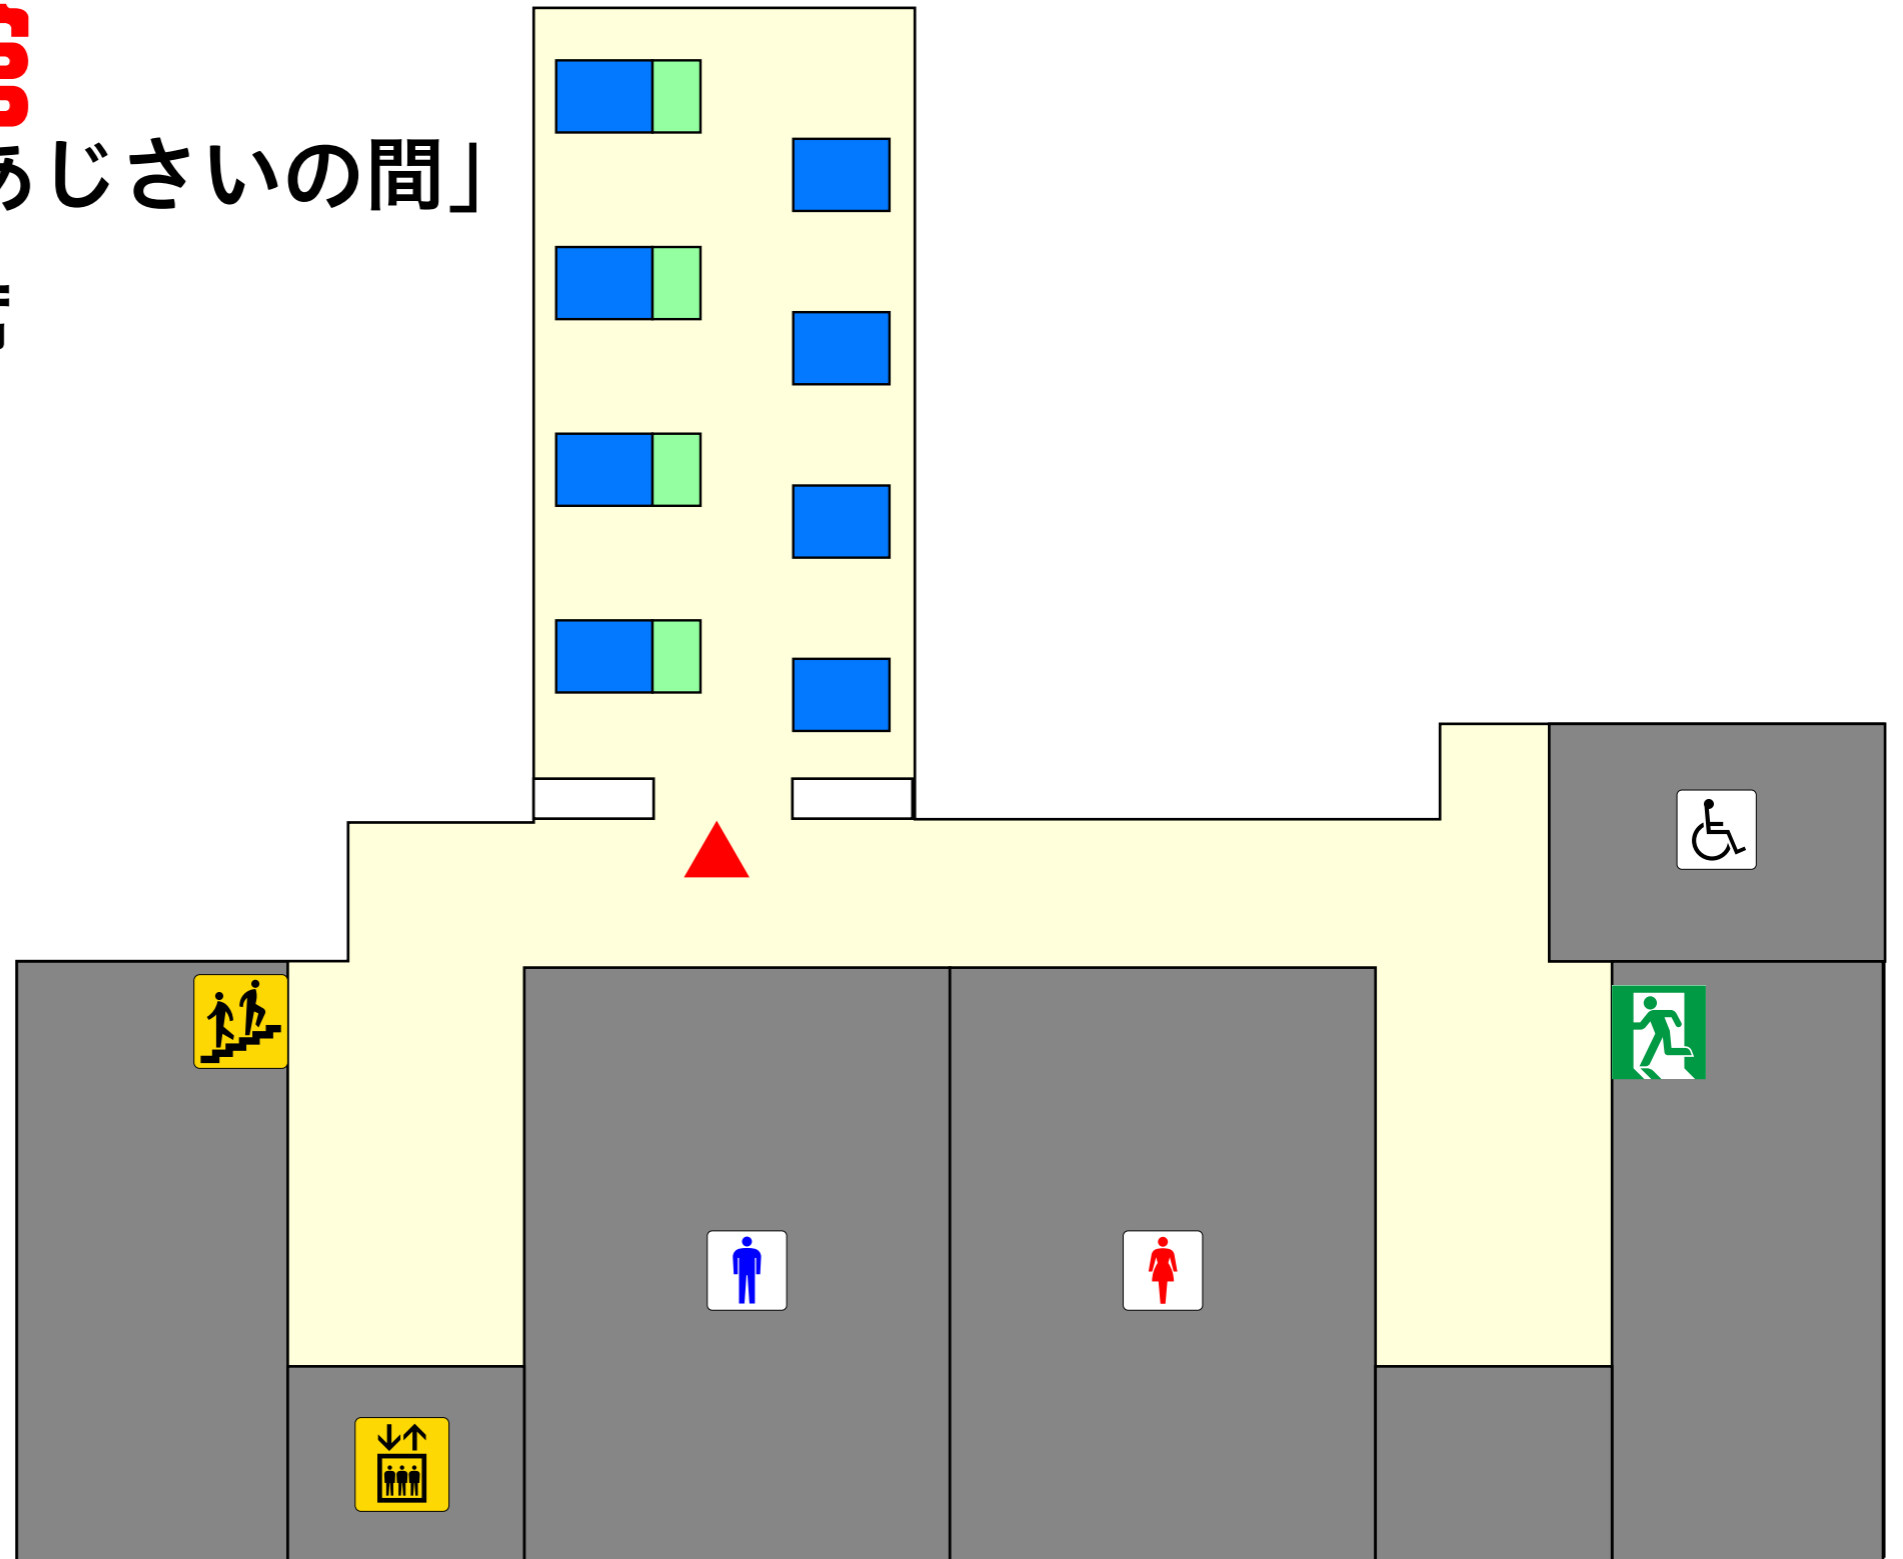

雷5656会館

地下お食事処「あじさいの間」

テーブル席 40 席

お席の指定はできません。ご了承下さい。

-  男性お手洗い
-  女性性お手洗い
-  階段
-  エスカレーター
-  エレベーター
-  非常口
-  4名様掛けテーブル
-  2名様掛けテーブル

雷5656会館

1階観光バス駐車場

 観光バス専用駐車場

 受付

 喫煙所

 無料お休み処

 階段

 エスカレーター

 エレベーター

 1階には、お手洗いがございません。
地下または、2階のお手洗いを
ご利用下さい。

雷5656会館

2階おみやげ売場

-  男性お手洗い
-  女性性お手洗い
-  無料お休み処
-  階段
-  エスカレーター
-  エレベーター
-  水飲み場
-  喫茶・軽食 (56 かふえ)
-  AED
-  非常口

雷5656会館

3階お食事処

大広間 294席

お席の指定はできません。ご了承下さい。

男性お手洗い

女性性お手洗い

4名様掛けテーブル

2名様掛けテーブル

4階には、お手洗いがございません。
5階のお手洗いをご利用下さい。

レイアウト一例

雷5656会館

5階ときわホール

325席（全体）

286席（5階席）