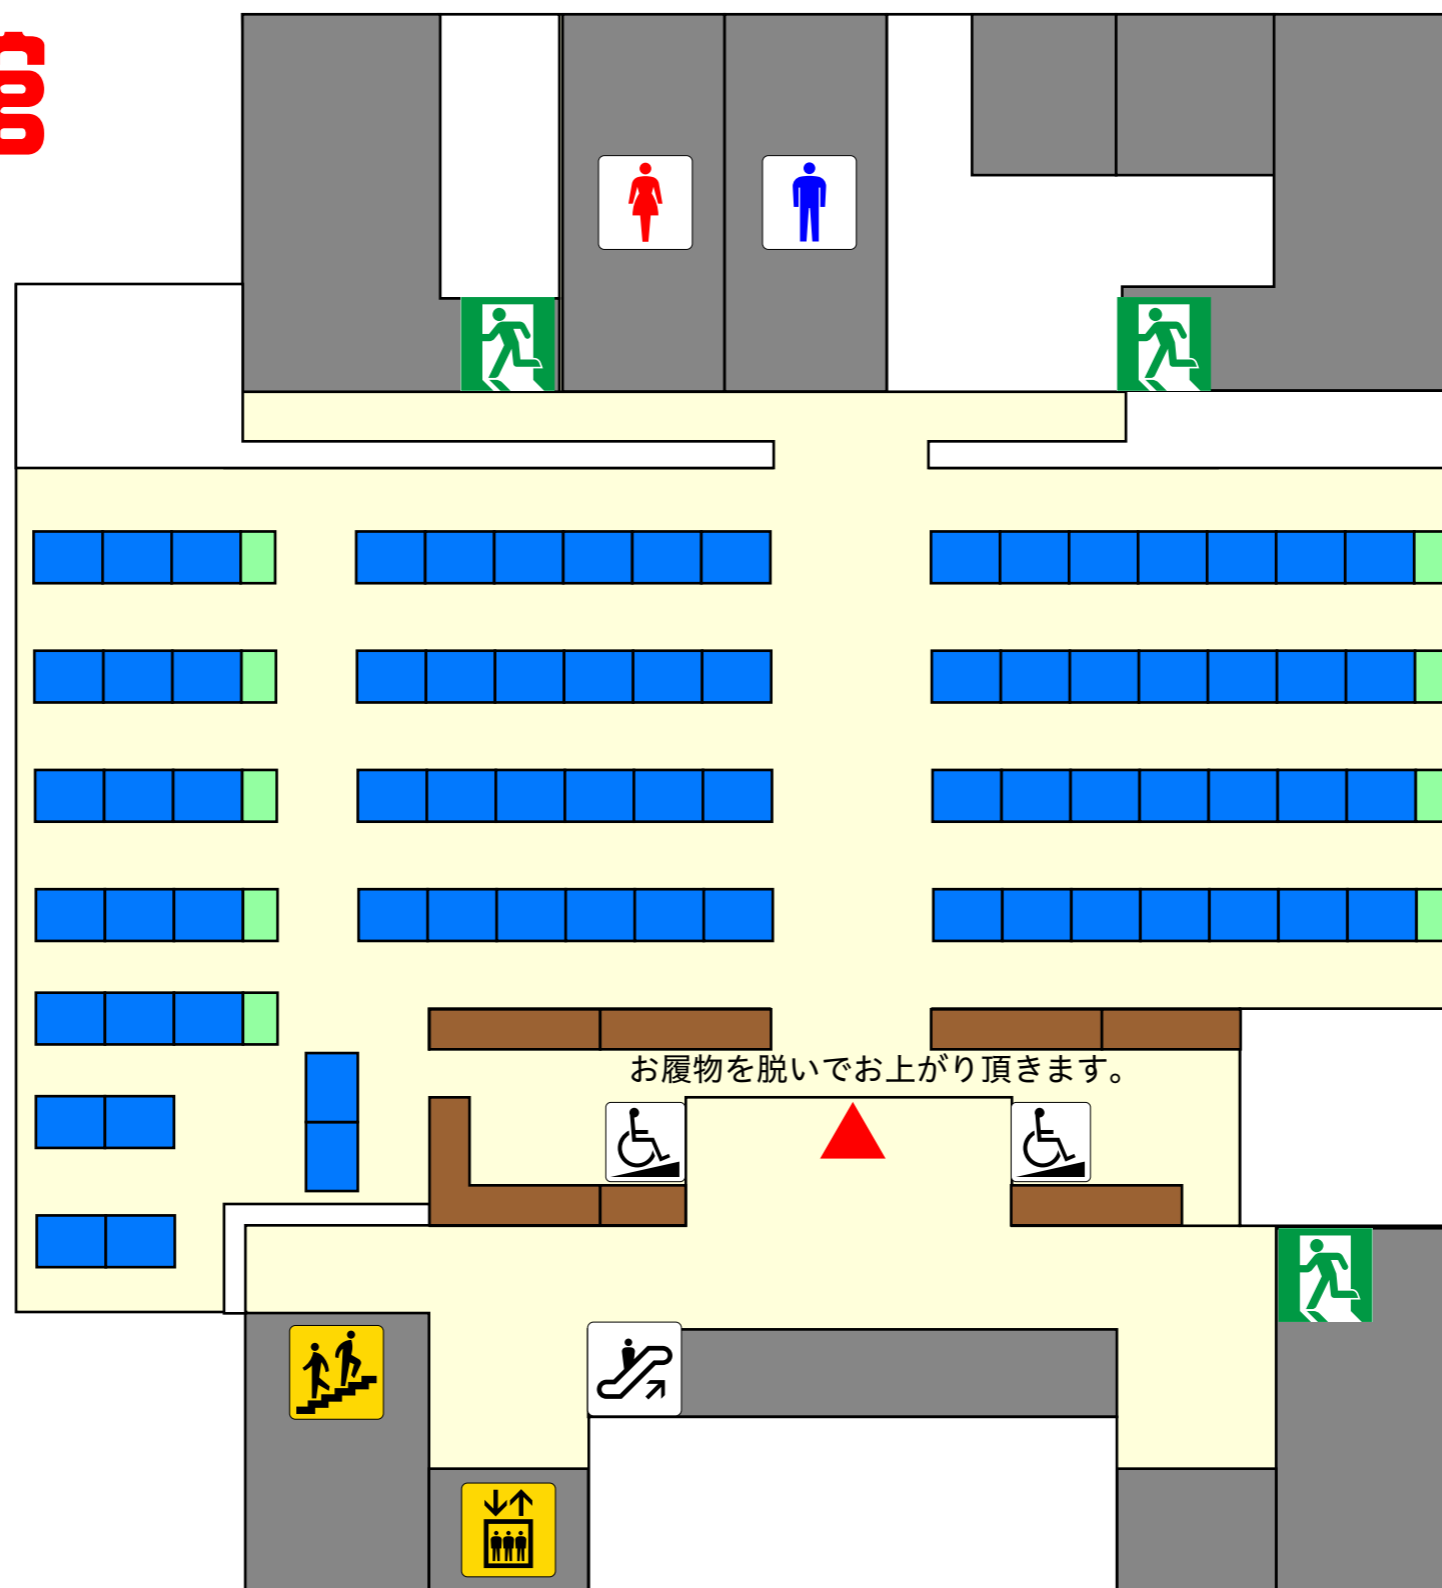

2階おみやげ売場

-  男性お手洗い
-  女性性お手洗い
-  無料お休み処
-  階段
-  エスカレーター
-  エレベーター
-  水飲み場
-  喫茶・軽食 (56 かふえ)
-  AED
-  非常口

雷5656会館

3階お食事処

大広間 294席

お席の指定はできません。ご了承下さい。

男性お手洗い

女性性お手洗い

スロープ

階段

エスカレーター

エレベーター

非常口

4名様掛けテーブル

2名様掛けテーブル

レイアウト一例

雷5656会館

4階お食事処

小座敷 130 席
テーブル席 66 席

お席の指定はできません。ご了承下さい。

階段

エスカレーター

エレベーター

非常口

4名様掛けテーブル

2名様掛けテーブル

4階には、お手洗いがございません。
5階のお手洗いをご利用下さい。

レイアウト一例

雷5656会館

5階ときわホール

325席（全体）

286席（5階席）