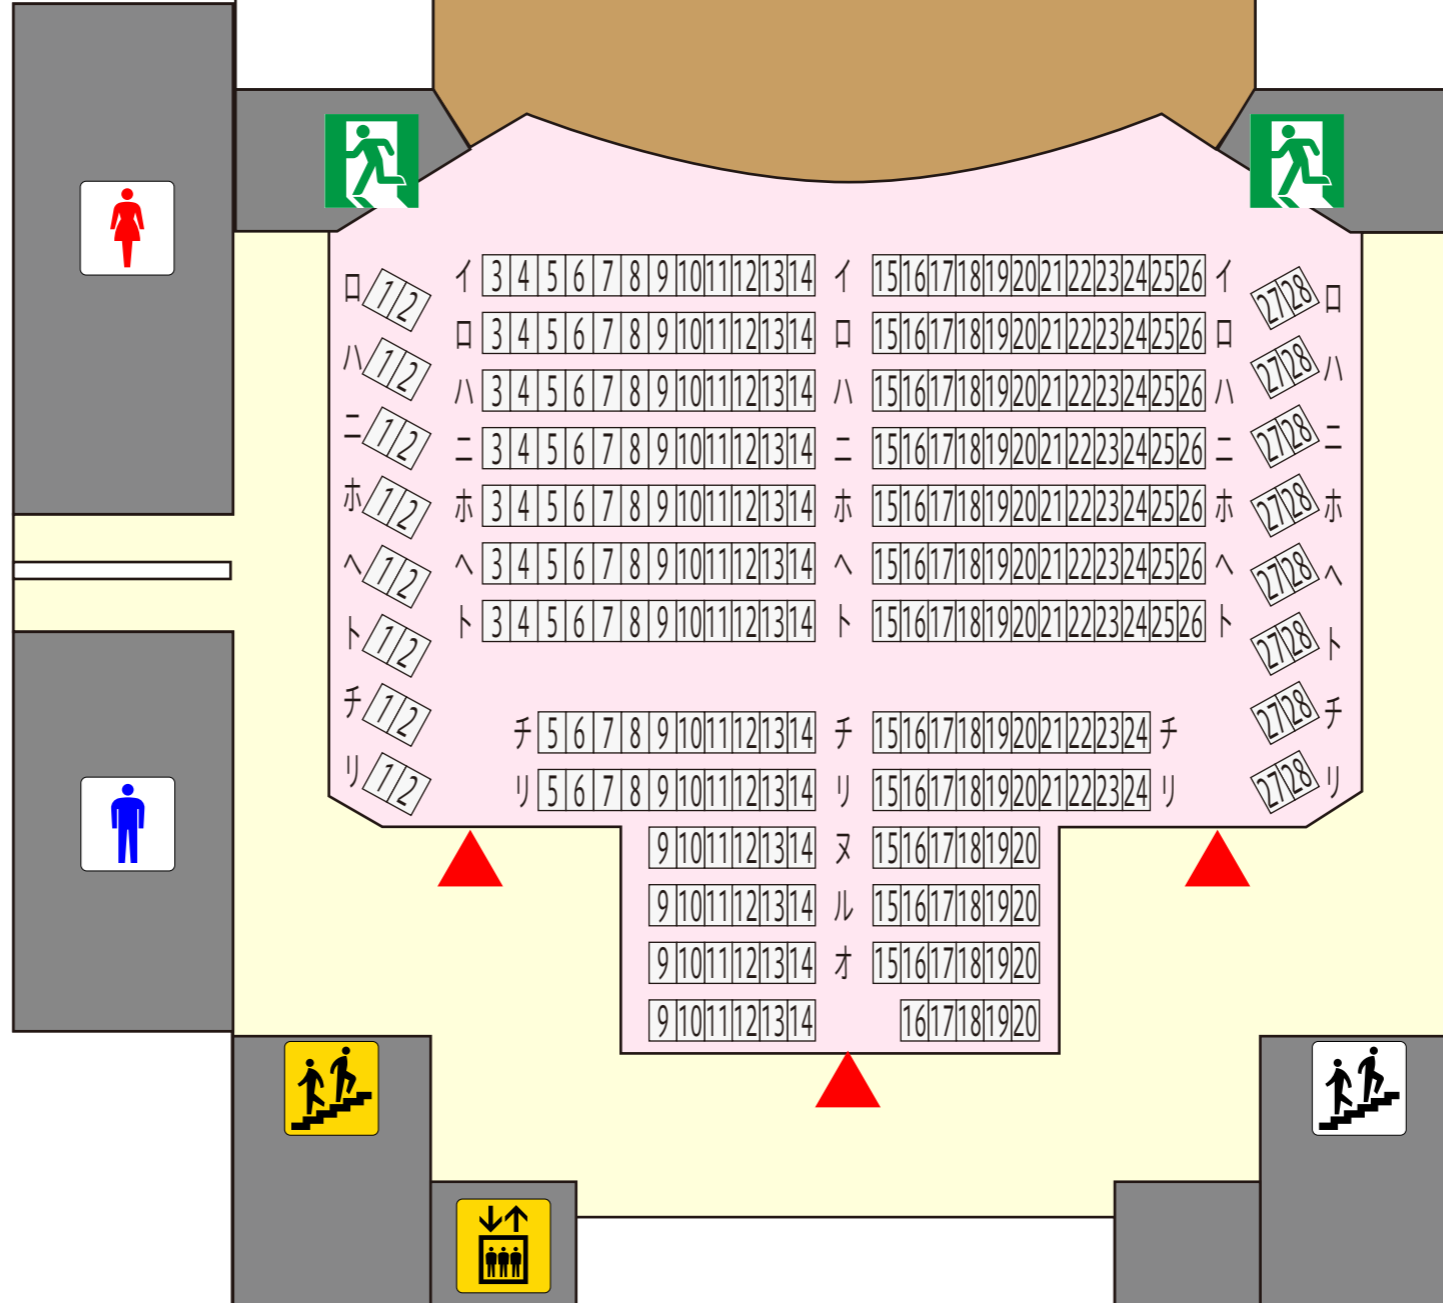

4名様掛けテーブル

2名様掛けテーブル

4階には、お手洗いがございません。
5階のお手洗いをご利用下さい。

レイアウト一例

雷5656会館

5階ときわホール

325席（全体）

286席（5階席）

39席（6階席）

舞台

-  男性お手洗い
-  女性性お手洗い
-  階段
-  エレベーター
-  非常口

雷5656会館

6階ときわホール

325席（全体）

286席（5階席）

39席（6階席）