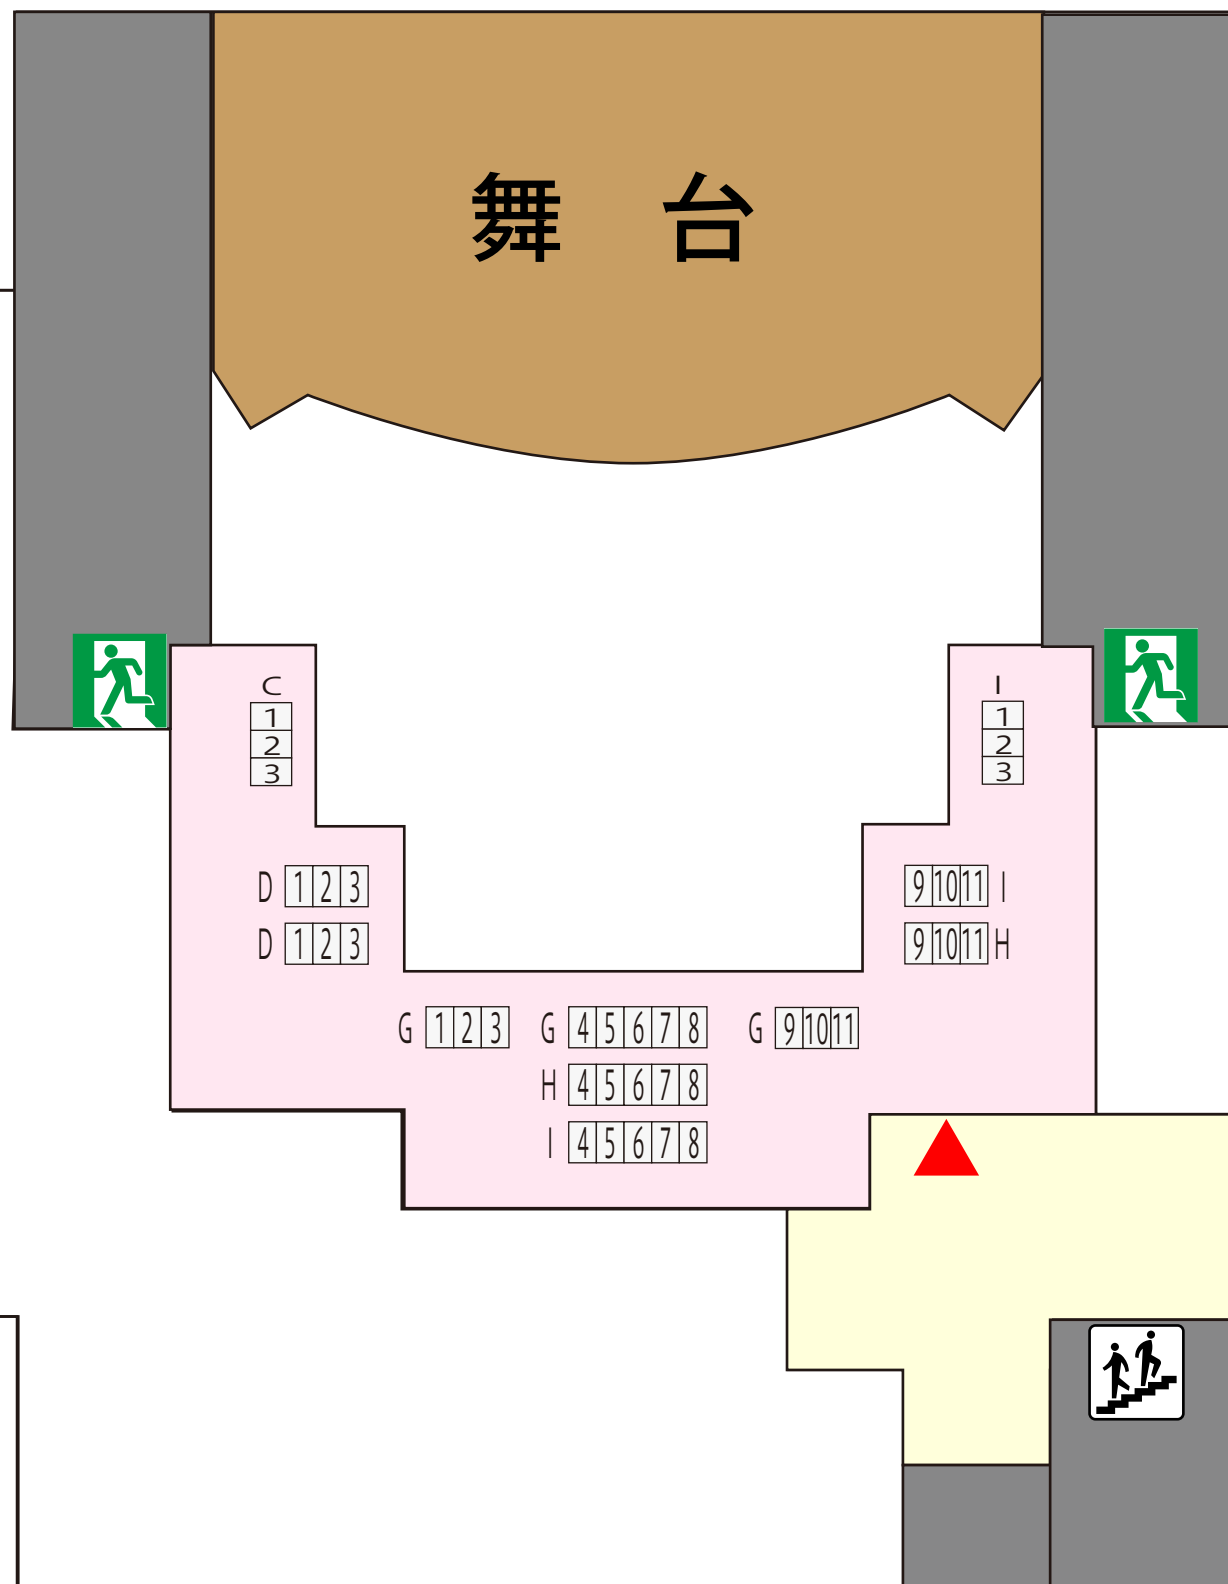

雷5656会館

6階ときわホール

325席（全体）

286席（5階席）

39席（6階席）

階段

エレベーター

非常口

6階には、お手洗いがございません。
5階のお手洗いをご利用下さい。